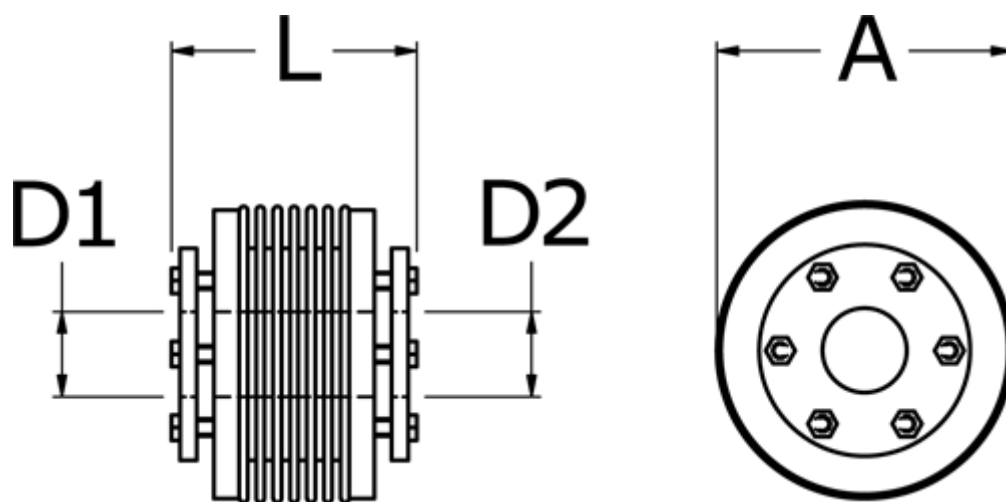

Varenummer: 3330503000903232
Beskrivelse: Metalbælgkobling type 5 str.300
Længde 90 mm, boring 32/32 mm

Mål

A	= 110
D1	= 32
D2	= 32
L	= 90
Nom. moment NM (Tkn)	= 300